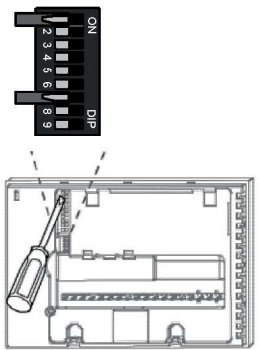

СХЕМА ПІДКЛЮЧЕННЯ З БЛОКОМ ЖИВЛЕННЯ У КОЖНОМУ КОНВЕКТОРІ

В параметрах налаштування встановити R01 - 0 (Режим опалення)

SIEMENS

RDG260KN